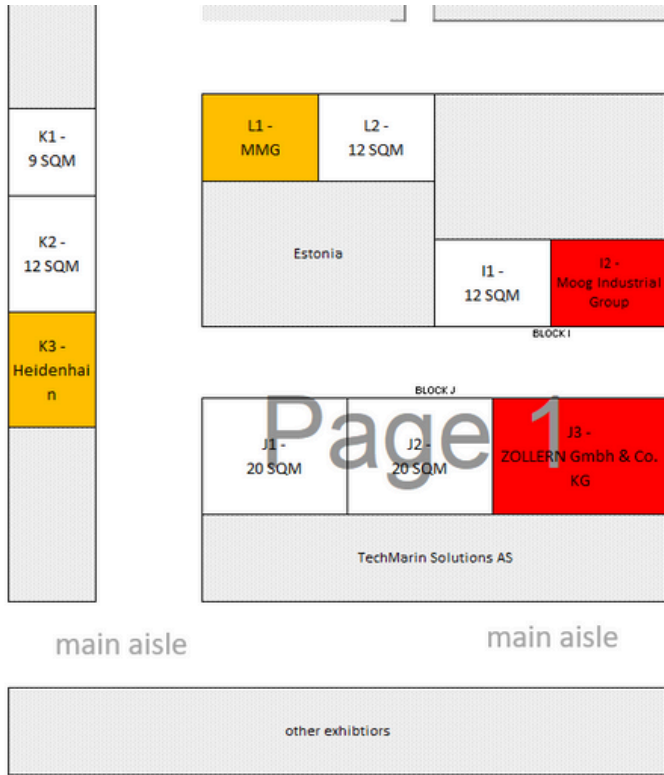

hall T

| STAND | SQM | PRICE |
|-------|-----|---------|
| I1 | 12 | 110 000 |
| I2 | 12 | 110 000 |
| J1 | 20 | 180 000 |
| J2 | 20 | 180 000 |
| J3 | 24 | 220 000 |
| K1 | 9 | 85 000 |
| K2 | 12 | 110 000 |
| K3 | 12 | 110 000 |
| L1 | 12 | 110 000 |
| L2 | 12 | 110 000 |

SOLD AREAS ARE MARKED IN RED

Currently available stands at the GERMAN PAVILION
Last update: 10.09.2024

Available stands can be joined or divided upon request.
 Please contact us for an individual offer.

hall C

| STAND | SQM | PRICE |
|-------|-----|---------|
| A1 | 68 | |
| B1 | 96 | |
| C1 | 28 | 250 000 |
| C2 | 20 | 180 000 |
| C3 | 24 | 230 000 |
| C4 | 24 | 230 000 |

| STAND | SQM | PRICE |
|-------|-----|---------|
| D1 | 12 | 110 000 |
| D2 | 22 | 210 000 |
| D3 | 12 | 115 000 |
| D4 | 22 | 210 000 |
| E1 | 28 | 270 000 |
| E2 | 20 | 190 000 |
| E3 | 24 | 225 000 |
| E4 | 16 | 145 000 |

| STAND | SQM | PRICE |
|-------|-----|---------|
| F1 | 12 | 115 000 |
| F2 | 22 | 210 000 |
| F3 | 12 | 110 000 |
| F4 | 22 | 210 000 |
| G1 | 15 | 145 000 |
| G2 | 9 | 85 000 |
| G3 | 9 | 85 000 |
| G4 | 9 | 85 000 |
| G5 | 9 | 85 000 |
| G6 | 12 | 115 000 |
| H1 | 15 | 135 000 |